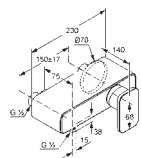

Однорычажный смеситель для душа

- литой рычаг
- настенный монтаж
- класс расхода воды В
- керамический картридж 41 мм
- с ограничителем горячей воды
- s-образные эксцентрики G 1/2 x G 3/4
- отвод для душа G 1/2
- защищен от обратного тока воды
- без душевого гарнитура Esprit

хром 567140540 230,00
хром/белый 567149140 230,00