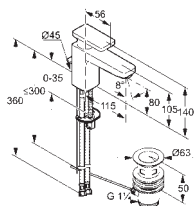

Указанные цены представлены
как брутто-цены.

ДЛЯ ЗАМЕТОК

26

САНТЕХНИКА

Артикул	Поверхность	Номер артикула	Евро
---------	-------------	----------------	------

Однорычажный смеситель для раковины

- литой рычаг
- монтаж на 1 отверстие
- класс расхода воды Z
- аэратор s-pointer M 24 x IZ
- керамический картридж 28 мм
- сливной гарнитура G 1 1/4
- гибкие шланги G 3/8
- система быстрого монтажа