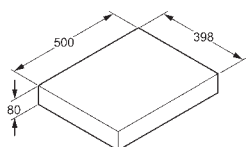

белый
клён
макассар

56S0843L
56S0863L
56S0864L

620,00
620,00
620,00

Указанные цены представлены как брутто-цены.

Артикул	Поверхность	Номер артикула	Евро
Комбинация с выдвижными ящиками 1200 · панель с отверстием для сифона · 3 выдвижных ящика · открытие нажатием · с монтажной направляющей и крепежным материалом · для L-образного элемента · с 2 компактными сифонами G 1¼	белый	56S1243	850,00
	клён	56S1263	850,00
	макассар	56S1264	850,00
Тумба на колёсиках · 678 x 398 x 500 мм · дверца открывается вправо · с 1 съёмной полочкой · открытие нажатием · на колёсиках · с зеркалом и ящиком · со вставкой с отделениями	белый	56RK443	560,00
Соединительный элемент · 80 x 500 x 400 мм · для соединения L-образного элемента и комбинации с выдвижными ящиками 1200 мм · с крепежным материалом	бордо	56V0442	125,00
	белый	56V0443	125,00
	клён	56V0463	125,00
	макассар	56V0464	125,00
Высокий шкаф · 1700 x 350 x 190 мм · дверь открывается вправо · открытие нажатием · с 1 закреплённой и 4 разноуровневыми полочками	бордо белый клён макассар	56H1742R	690,00
		56H1743R	690,00
		56H1763R	690,00
		56H1764R	690,00
Высокий шкаф · 1700 x 350 x 190 мм · дверь открывается влево · открытие нажатием · с 1 закреплённой и 4 разноуровневыми полочками	бордо белый клён макассар	56H1742L	690,00
		56H1743L	690,00
		56H1763L	690,00
		56H1764L	690,00