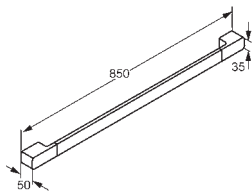

Указанные цены представлены как брутто-цены.

Артикул

Держатель для полотенца
· 850 мм
· настенный монтаж
· с крепежным материалом

Поверхность

хром

Номер артикула

5697905

Евро

138,00