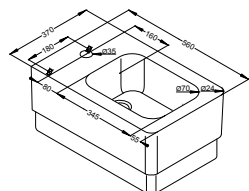

Биде

- 305 x 370 x 560 мм
- из сантехнического фарфора
- подвесное
- вкл. скрытое крепление к стене с заглушками
- отверстие под смеситель готово
- с переливом
- крепление: штифт с резьбой M 12 x 150 мм
- без декоративной панели