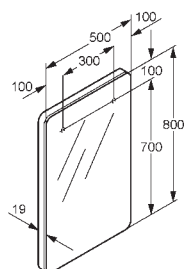

МЕБЕЛЬ

Указанные цены представлены как брутто-цены.

Артикул	Поверхность	Номер артикула	Евро
Высокий шкаф · 1700 x 400 x 250 мм · дверь открывается вправо · открытие нажатием · с 1 закреплённой и 4 разноуровневыми полочками	бордо	56H1842R	745,00
	белый	56H1843R	745,00
	клён	56H1863R	745,00
	макассар	56H1864R	745,00
Высокий шкаф · 1700 x 400 x 250 мм · дверь открывается влево · открытие нажатием · с 1 закреплённой и 4 разноуровневыми полочками	бордо	56H1842L	745,00
	белый	56H1843L	745,00
	клён	56H1863L	745,00
	макассар	56H1864L	745,00
Хрустальное зеркало · 800 x 500 мм · с декоративным элементом · с крепежным материалом	бордо	56SP142	155,00
	белый	56SP143	155,00
	клён	56SP163	155,00
	макассар	56SP164	155,00
Зеркало с подсветкой · 800 x 500 мм · поверхность зеркала с боковыми опаловыми прямоугольниками · с неоновыми лампами теплого тона для подключения сети напряжением 230V · без выключателя · с крепежным материалом		56SP243	545,00