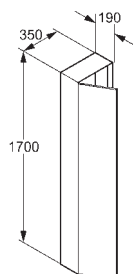

белый
клён
макассар

56S0843L
56S0863L
56S0864L

620,00
620,00
620,00

Указанные цены представлены как брутто-цены.

Артикул	Поверхность	Номер артикула	Евро
Комбинация с выдвижными ящиками 1200 · панель с отверстием для сифона · 3 выдвижных ящика · открытие нажатием · с монтажной направляющей и крепежным материалом · для L-образного элемента · с 2 компактными сифонами G 1¼	белый	56S1243	850,00
	клён	56S1263	850,00
	макассар	56S1264	850,00
Тумба на колёсиках · 678 x 398 x 500 мм · дверца открывается вправо · с 1 съёмной полочкой · открытие нажатием · на колёсиках · с зеркалом и ящиком · со вставкой с отделениями	белый	56RK443	560,00
Соединительный элемент · 80 x 500 x 400 мм · для соединения L-образного элемента и комбинации с выдвижными ящиками 1200 мм · с крепежным материалом	бордо	56V0442	125,00
	белый	56V0443	125,00
	клён	56V0463	125,00
	макассар	56V0464	125,00
Высокий шкаф · 1700 x 350 x 190 мм · дверь открывается вправо · открытие нажатием · с 1 закреплённой и 4 разноуровневыми полочками	бордо белый клён макассар	56H1742R	690,00
		56H1743R	690,00
		56H1763R	690,00
		56H1764R	690,00
Высокий шкаф · 1700 x 350 x 190 мм · дверь открывается влево · открытие нажатием · с 1 закреплённой и 4 разноуровневыми полочками	бордо белый клён макассар	56H1742L	690,00
		56H1743L	690,00
		56H1763L	690,00
		56H1764L	690,00