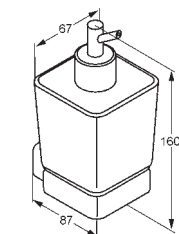

Дозатор жидкого мыла

- настенный монтаж
- выдувное опаловое стекло, белое, матовое
- с крепежным материалом

Поверхность

хром

Номер артикула

5697605

Евро

126,00