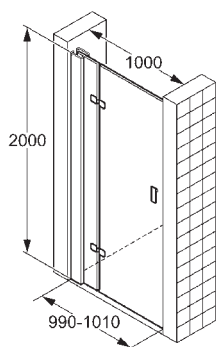

Указанные цены представлены как брутто-цены.

Артикул

- Дверь для ниши 900 мм, левая**
- 900 x 2000 мм
 - для напольных, прямоугольных душевых кабин
 - безопасное стекло ESG 6/8 мм
 - с защитным слоем Protect
 - с профилем для выравнивания стен
 - диапазон регулировки ± 10 мм
 - 1 поворотная дверь,
 - 1 стационарная панель
 - механизм поднятия/опускания двери при открытии/закрытии
 - изнутри вверх на 90°
 - дверь левая

Номер артикула

56N0999L

Евро

1.145,00

- Дверь для ниши 1000 мм, левая**
- 1000 x 2000 мм
 - для напольных, прямоугольных душевых кабин
 - безопасное стекло ESG 6/8 мм
 - с защитным слоем Protect
 - с профилем для выравнивания стен
 - диапазон регулировки ± 10 мм
 - 1 поворотная дверь,
 - 1 стационарная панель
 - механизм поднятия/опускания двери при открытии/закрытии
 - изнутри вверх на 90°
 - дверь левая