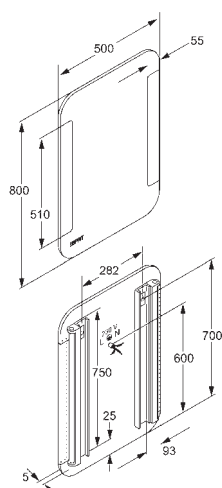

МЕБЕЛЬ

Указанные цены представлены как брутто-цены.

Артикул	Поверхность	Номер артикула	Евро
Высокий шкаф · 1700 x 400 x 250 мм · дверь открывается вправо · открытие нажатием · с 1 закреплённой и 4 разноуровневыми полочками	бордо	56H1842R	745,00
	белый	56H1843R	745,00
	клён	56H1863R	745,00
	макассар	56H1864R	745,00
Высокий шкаф · 1700 x 400 x 250 мм · дверь открывается влево · открытие нажатием · с 1 закреплённой и 4 разноуровневыми полочками	бордо	56H1842L	745,00
	белый	56H1843L	745,00
	клён	56H1863L	745,00
	макассар	56H1864L	745,00
Хрустальное зеркало · 800 x 500 мм · с декоративным элементом · с крепежным материалом	бордо	56SP142	155,00
	белый	56SP143	155,00
	клён	56SP163	155,00
	макассар	56SP164	155,00
Зеркало с подсветкой · 800 x 500 мм · поверхность зеркала с боковыми опаловыми прямоугольниками · с неоновыми лампами теплого тона для подключения сети напряжением 230V · без выключателя · с крепежным материалом		56SP243	545,00