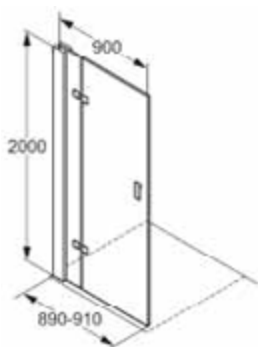

ДУШЕВЫЕ КАБИНЫ ИЗ СТЕКЛА