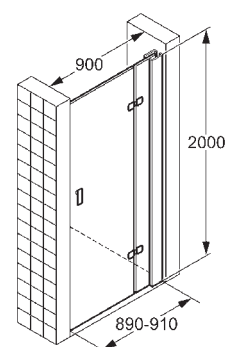

Номер артикула

56N0999L

Евро

1.145,00

- Дверь для ниши 1000 мм, левая**
- 1000 x 2000 мм
 - для напольных, прямоугольных душевых кабин
 - безопасное стекло ESG 6/8 мм
 - с защитным слоем Protect
 - с профилем для выравнивания стен
 - диапазон регулировки ± 10 мм
 - 1 поворотная дверь,
 - 1 стационарная панель
 - механизм поднятия/опускания двери при открытии/закрытии
 - изнутри вверх на 90°
 - дверь левая

56N1099L

1.195,00

- Дверь для ниши 900 мм, правая**
- 900 x 2000 мм
 - для напольных, прямоугольных душевых кабин
 - безопасное стекло ESG 6/8 мм
 - с защитным слоем Protect
 - с профилем для выравнивания стен
 - диапазон регулировки ± 10 мм
 - 1 поворотная дверь,
 - 1 стационарная панель
 - механизм поднятия/опускания двери при открытии/закрытии
 - изнутри вверх на 90°
 - дверь правая