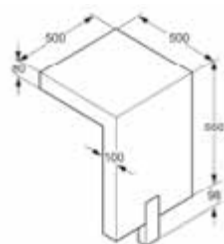

хром

1001305-40

45,00

ESPRIT
home

МЕБЕЛЬ

Артикул

- L-образный элемент с плоской поверхностью**
- 660 x 500 x 500 мм
 - для настенного монтажа
 - с монтажной рейкой
 - без отверстия для раковины
 - без крепежного материала
 - с хромированной ножкой
 - без L-образного держателя для полотенца