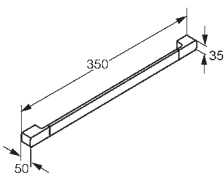

Номер артикула

5697905

Евро

138,00

Держатель для полотенца
 · 650 мм
 · настенный монтаж
 · с крепежным материалом

хром

5698005

119,00