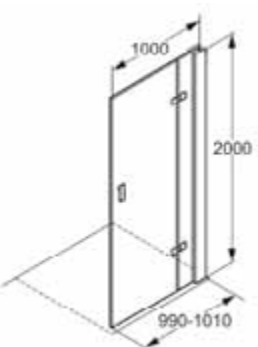

Артикул	Номер артикула	Евро
Дверь распашная 900 мм, левая · 900 x 2000 мм · для напольных, прямоугольных душевых кабин · безопасное стекло ESG 6/8 мм · с защитным слоем Protect · с профилем для выравнивания стен · диапазон регулировки ± 10 мм · 1 поворотная дверь, · 1 стационарная панель · механизм поднятия/опускания двери при открытии/закрытии · изнутри вверх на 90° · дверь левая	56T0999L	1.050,00
Дверь распашная 1000 мм, левая · 1000 x 2000 мм · для напольных, прямоугольных душевых кабин · безопасное стекло ESG 6/8 мм · с защитным слоем Protect · с профилем для выравнивания стен · диапазон регулировки ± 10 мм · 1 поворотная дверь, · 1 стационарная панель · механизм поднятия/опускания двери при открытии/закрытии · изнутри вверх на 90° · дверь левая	56T1099L	1.100,00
Дверь распашная 900 мм, правая · 900 x 2000 мм · для напольных, прямоугольных душевых кабин · безопасное стекло ESG 6/8 мм · с защитным слоем Protect · с профилем для выравнивания стен · диапазон регулирования ± 10 мм · 1 поворотная дверь, · 1 стационарная панель · механизм поднятия/опускания двери при открытии/закрытии · изнутри вверх на 90° · дверь правая	56T0999R	1.050,00
Дверь распашная 1000 мм, правая · 1000 x 2000 мм · для напольных, прямоугольных душевых кабин · безопасное стекло ESG 6/8 мм · с защитным слоем Protect · с профилем для выравнивания стен · диапазон регулирования ± 10 мм · 1 поворотная дверь, · 1 стационарная панель · механизм поднятия/опускания двери при открытии/закрытии · изнутри вверх на 90° · дверь правая	56T1099R	1.100,00