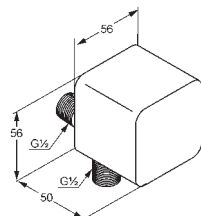

Соединение для шланга DN 15

- с защитой от обратного тока воды
- по стандарту DIN EN 1717
- с настенным кольцом выравнивания

хром

5654105-40

45,00