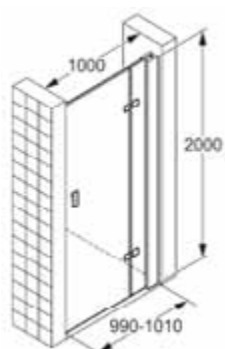

56N1099L

1.195,00

- Дверь для ниши 900 мм, правая**
- 900 x 2000 мм
 - для напольных, прямоугольных душевых кабин
 - безопасное стекло ESG 6/8 мм
 - с защитным слоем Protect
 - с профилем для выравнивания стен
 - диапазон регулировки ± 10 мм
 - 1 поворотная дверь,
 - 1 стационарная панель
 - механизм поднятия/опускания двери при открытии/закрытии
 - изнутри вверх на 90°
 - дверь правая

56N0999R

1.145,00

- Дверь для ниши 1000 мм, правая**
- 1000 x 2000 мм
 - для напольных, прямоугольных душевых кабин
 - безопасное стекло ESG 6/8 мм
 - с защитным слоем Protect
 - с профилем для выравнивания стен
 - диапазон регулировки ± 10 мм
 - 1 поворотная дверь,
 - 1 стационарная панель
 - механизм поднятия/опускания двери при открытии/закрытии
 - изнутри вверх на 90°
 - дверь правая