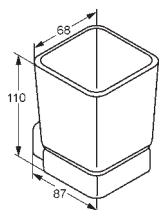

АКСЕССУАРЫ

Артикул

Стакан с держателем

- настенный монтаж
- выдувное опаловое стекло, белое, матовое
- с крепежным материалом

Поверхность

хром

Номер артикула

5697505

Евро

67,00