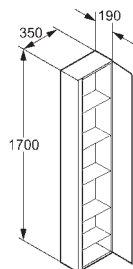

белый
клён
макассар

56S0843L
56S0863L
56S0864L

620,00
620,00
620,00

Указанные цены представлены как брутто-цены.

Артикул	Поверхность	Номер артикула	Евро
Комбинация с выдвижными ящиками 1200 · панель с отверстием для сифона · 3 выдвижных ящика · открытие нажатием · с монтажной направляющей и крепежным материалом · для L-образного элемента · с 2 компактными сифонами G 1¼	белый	56S1243	850,00
	клён	56S1263	850,00
	макассар	56S1264	850,00
Тумба на колёсиках · 678 x 398 x 500 мм · дверца открывается вправо · с 1 съёмной полочкой · открытие нажатием · на колёсиках · с зеркалом и ящиком · со вставкой с отделениями	белый	56RK443	560,00
Соединительный элемент · 80 x 500 x 400 мм · для соединения L-образного элемента и комбинации с выдвижными ящиками 1200 мм · с крепежным материалом	бордо	56V0442	125,00
	белый	56V0443	125,00
	клён	56V0463	125,00
	макассар	56V0464	125,00
Высокий шкаф · 1700 x 350 x 190 мм · дверь открывается вправо · открытие нажатием · с 1 закреплённой и 4 разноуровневыми полочками	бордо белый клён макассар	56H1742R	690,00
		56H1743R	690,00
		56H1763R	690,00
		56H1764R	690,00
Высокий шкаф · 1700 x 350 x 190 мм · дверь открывается влево · открытие нажатием · с 1 закреплённой и 4 разноуровневыми полочками	бордо белый клён макассар	56H1742L	690,00
		56H1743L	690,00
		56H1763L	690,00
		56H1764L	690,00