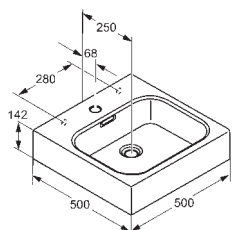

КЕРАМИКА И АКРИЛ

Артикул

Раковина

- 142 x 500 x 500 мм
- из кристаллического фарфора
- для настенного монтажа
- готовое отверстие для смесителя
- крепление с помощью длинного болта
- без крепежного материала

белый

56W0543

240,00