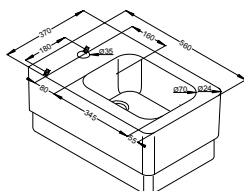

Унитаз

- 350 x 370 x 560 мм
- из сантехнического фарфора
- подвесной
- глубокого смыва
- вкл. скрытое крепление к стене с заглушками
- горизонтальный выпуск
- для встроенных смывных бачков
- для встроенных смывных устройств под давлением
- крепление: штифт с резьбой M 12 x 150 мм
- без сиденья для унитаза
- без декоративной панели

белый

56WCW43

365,00