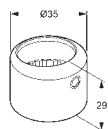

Цветное кольцо

- для смесителей 560230540, 562160540 и для ручек двери душевой кабины 56T... и 56N...

бордо 7472042-40 30,00
белый 7472043-40 30,00