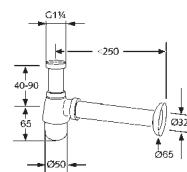

Сифон для биде

- G 1 1/4 x 32 мм
- с отводной трубой 32 x 290 мм
- с отражателем
- соответствует стандарту DIN EN 274

хром

1032305-40

19,00