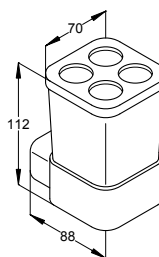

Универсальный стакан с держателем

- настенный монтаж
- с многофункциональной съемной крышкой
- выдувное опаловое стекло, белое, матовое
- с крепежным материалом

Поверхность

хром

Номер артикула

5698205

Евро

76,00