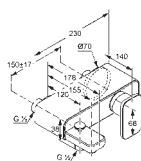

Однорычажный смеситель для ванны и душа

- литой рычаг
- настенный монтаж
- класс расхода воды СВ
- аэратор s-pointer M 24 x 1C
- керамический картридж 41 мм
- с ограничителем горячей воды
- s-образные эксцентрики G 1/2 x G 3/4
- отвод для душа G 1/2
- защищен от обратного тока воды
- автоматическое переключение душ/ванна
- без душевого гарнитура Esprit

хром 564450540 270,00
хром/белый 564459140 270,00