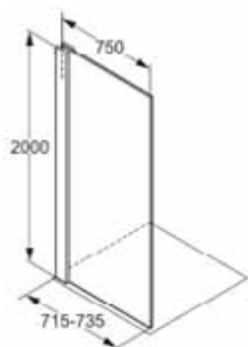

Распашная
дверь левая

Распашная
дверь правая

Перегородка

Боковая часть

Указанные цены представлены как брутто-цены.

Артикул

Боковая часть

- 750 x 2000 мм
- для напольных, прямоугольных душевых кабин
- безопасное стекло ESG 8 мм
- с защитным слоем Protect
- с профилем для выравнивания стен
- диапазон регулировки ± 10 мм
- стационарная

Номер артикула

56SW199

Евро

685,00

Боковая часть

- 800 x 2000 мм
- для напольных, прямоугольных душевых кабин
- безопасное стекло ESG 8 мм
- с защитным слоем Protect
- с профилем для выравнивания стен
- диапазон регулировки ± 10 мм
- стационарная

56SW299

685,00

Боковая часть

- 900 x 2000 мм
- для напольных, прямоугольных душевых кабин
- безопасное стекло ESG 8 мм
- с защитным слоем Protect
- с профилем для выравнивания стен
- диапазон регулировки ± 10 мм
- стационарная