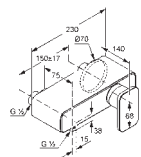

Однорычажный смеситель для душа

- литой рычаг
- настенный монтаж
- класс расхода воды В
- керамический картридж 41 мм
- с ограничителем горячей воды
- s-образные эксцентрики G 1/2 x G 3/4
- отвод для душа G 1/2
- защищен от обратного тока воды
- без душевого гарнитура Esprit

хром 567140540 230,00
хром/белый 567149140 230,00