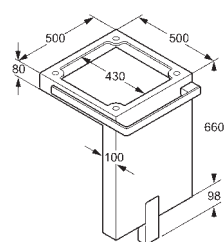

1. **L-образный элемент для раковины**
2. 660 x 500 x 500 мм
   - для раковины
   - с отверстием для раковины
   - с крепежным материалом
   - с хромированной ножкой
   - с L-образным держателем для полотенца
   - без раковины

бордо
белый
клён
макассар

56LS542
56LS543
56LS563
56LS564

495,00
495,00
495,00
495,00