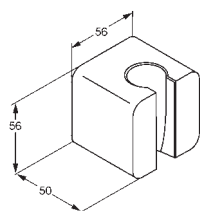

Настенный держатель для душа

- для шлангов с конической гайкой
- с винтами и дюбелями

хром

5655105-40

35,00

Сифон G 1 1/4

- G 1 1/4 x 32 мм
- с отводной трубой 32 x 290 мм
- с розеткой
- регулируемая сменная труба до 140 мм
- с крышкой для промывки