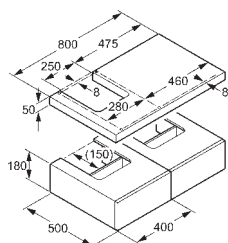

Комбинация с выдвижными ящиками 800, полочка справа

- панель с отверстием для сифона
- 2 выдвижных ящика
- открытие нажатием
- с монтажной направляющей и крепежным материалом
- для L-образного элемента
- компактный сифон G 1 1/4

белый
клён
макассар

56S0843R
56S0863R
56S0864R

620,00
620,00
620,00