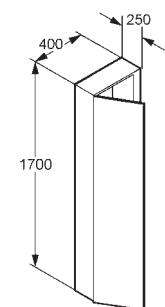

МЕБЕЛЬ

Указанные цены представлены как брутто-цены.

Артикул	Поверхность	Номер артикула	Евро
Высокий шкаф · 1700 x 400 x 250 мм · дверь открывается вправо · открытие нажатием · с 1 закреплённой и 4 разноуровневыми полочками	бордо	56H1842R	745,00
	белый	56H1843R	745,00
	клён	56H1863R	745,00
	макассар	56H1864R	745,00
Высокий шкаф · 1700 x 400 x 250 мм · дверь открывается влево · открытие нажатием · с 1 закреплённой и 4 разноуровневыми полочками	бордо	56H1842L	745,00
	белый	56H1843L	745,00
	клён	56H1863L	745,00
	макассар	56H1864L	745,00
Хрустальное зеркало · 800 x 500 мм · с декоративным элементом · с крепежным материалом	бордо	56SP142	155,00
	белый	56SP143	155,00
	клён	56SP163	155,00
	макассар	56SP164	155,00
Зеркало с подсветкой · 800 x 500 мм · поверхность зеркала с боковыми опаловыми прямоугольниками · с неоновыми лампами теплого тона для подключения сети напряжением 230V · без выключателя · с крепежным материалом		56SP243	545,00