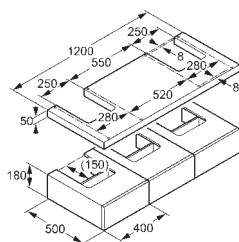

Указанные цены представлены как брутто-цены.

Артикул	Поверхность	Номер артикула	Евро
Комбинация с выдвижными ящиками 1200 · панель с отверстием для сифона · 3 выдвижных ящика · открытие нажатием · с монтажной направляющей и крепежным материалом · для L-образного элемента · с 2 компактными сифонами G 1¼	белый	56S1243	850,00
	клён	56S1263	850,00
	макассар	56S1264	850,00
Тумба на колёсиках · 678 x 398 x 500 мм · дверца открывается вправо · с 1 съёмной полочкой · открытие нажатием · на колёсиках · с зеркалом и ящиком · со вставкой с отделениями	белый	56RK443	560,00
Соединительный элемент · 80 x 500 x 400 мм · для соединения L-образного элемента и комбинации с выдвижными ящиками 1200 мм · с крепежным материалом	бордо	56V0442	125,00
	белый	56V0443	125,00
	клён	56V0463	125,00
	макассар	56V0464	125,00
Высокий шкаф · 1700 x 350 x 190 мм · дверь открывается вправо · открытие нажатием · с 1 закреплённой и 4 разноуровневыми полочками	бордо белый клён макассар	56H1742R	690,00
		56H1743R	690,00
		56H1763R	690,00
		56H1764R	690,00
Высокий шкаф · 1700 x 350 x 190 мм · дверь открывается влево · открытие нажатием · с 1 закреплённой и 4 разноуровневыми полочками	бордо белый клён макассар	56H1742L	690,00
		56H1743L	690,00
		56H1763L	690,00
		56H1764L	690,00