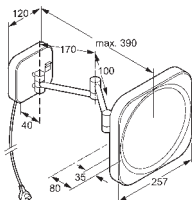

Косметическое зеркало

- настенный монтаж
- со светодиодным освещением
- трехкратное увеличение
- держатель состоит из двух подвижных частей
- скрученный в спираль провод со штекером
- с выключателем
- с крепежным материалом

Поверхность

хром

Номер артикула

5698805

Евро

240,00