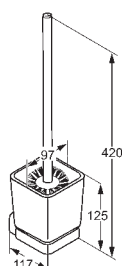

Туалетный гарнитур

- настенный монтаж
- выдувное опаловое стекло, белое, матовое
- с крепежным материалом

хром

5697405

111,00