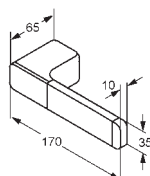

Держатель запасного рулона бумаги

- настенный монтаж
- с крепежным материалом

хром

5697205

58,00