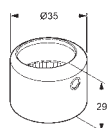

Цветное кольцо

- для смесителей 560230540, 562160540 и для ручек двери душевой кабины 56T... и 56N...

бордо 7472042-40 30,00
белый 7472043-40 30,00