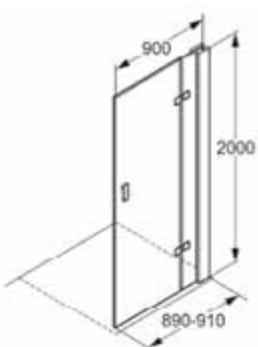

Артикул	Номер артикула	Евро
Дверь распашная 900 мм, левая · 900 x 2000 мм · для напольных, прямоугольных душевых кабин · безопасное стекло ESG 6/8 мм · с защитным слоем Protect · с профилем для выравнивания стен · диапазон регулировки ± 10 мм · 1 поворотная дверь, · 1 стационарная панель · механизм поднятия/опускания двери при открытии/закрытии · изнутри вверх на 90° · дверь левая	56T0999L	1.050,00
Дверь распашная 1000 мм, левая · 1000 x 2000 мм · для напольных, прямоугольных душевых кабин · безопасное стекло ESG 6/8 мм · с защитным слоем Protect · с профилем для выравнивания стен · диапазон регулировки ± 10 мм · 1 поворотная дверь, · 1 стационарная панель · механизм поднятия/опускания двери при открытии/закрытии · изнутри вверх на 90° · дверь левая	56T1099L	1.100,00
Дверь распашная 900 мм, правая · 900 x 2000 мм · для напольных, прямоугольных душевых кабин · безопасное стекло ESG 6/8 мм · с защитным слоем Protect · с профилем для выравнивания стен · диапазон регулирования ± 10 мм · 1 поворотная дверь, · 1 стационарная панель · механизм поднятия/опускания двери при открытии/закрытии · изнутри вверх на 90° · дверь правая	56T0999R	1.050,00
Дверь распашная 1000 мм, правая · 1000 x 2000 мм · для напольных, прямоугольных душевых кабин · безопасное стекло ESG 6/8 мм · с защитным слоем Protect · с профилем для выравнивания стен · диапазон регулирования ± 10 мм · 1 поворотная дверь, · 1 стационарная панель · механизм поднятия/опускания двери при открытии/закрытии · изнутри вверх на 90° · дверь правая	56T1099R	1.100,00