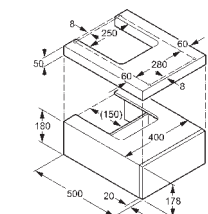

Комбинация с выдвижными ящиками 400

- панель с отверстием для сифона
- открытие нажатием
- с монтажной направляющей и крепежным материалом
- для L-образного элемента
- компактный сифон G 1 1/4

белый
клён
макассар

56S0443
56S0463
56S0464

370,00
370,00
370,00