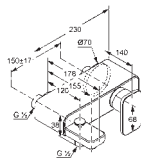

Однорычажный смеситель для ванны и душа

- литой рычаг
- настенный монтаж
- класс расхода воды СВ
- аэратор s-pointer M 24 x 1C
- керамический картридж 41 мм
- с ограничителем горячей воды
- s-образные эксцентрики G 1/2 x G 3/4
- отвод для душа G 1/2
- защищен от обратного тока воды
- автоматическое переключение душ/ванна
- без душевого гарнитура Esprit

хром 564450540 270,00
хром/белый 564459140 270,00