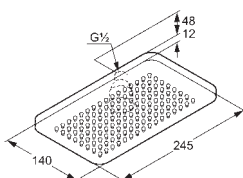

Верхний душ

- 60 x 140 x 245 мм
- быстрая очистка от известкового налета
- с шарниром
- с фильтром-прокладкой
- подключение G 1/2
- класс расхода воды B
- без кронштейна для душа
- применяется с кронштейнами для душа KLUDI: 6651405-00, 6651305-00, 6651505-00

хром

5640205-40

165,00