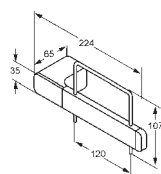

Держатель бумаги

- настенный монтаж
- с крепежным материалом

хром

5697105

75,00