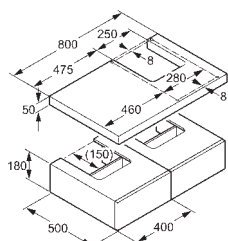

Комбинация с выдвижными ящиками 800, полочка слева

- панель с отверстием для сифона
- 2 выдвижных ящика
- открытие нажатием
- с монтажной направляющей и крепежным материалом
- для L-образного элемента
- компактный сифон G 1 1/4

белый
клён
макассар

56S0843L
56S0863L
56S0864L

620,00
620,00
620,00