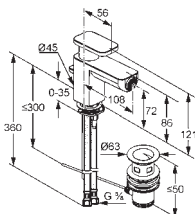

Однорычажный смеситель для биде

- литой рычаг
- монтаж на 1 отверстие
- класс расхода воды Z
- аэратор s-pointer M 24 x IZ
- керамический картридж 28 мм
- сливной гарнитура G 1 1/4
- гибкие шланги G 3/8
- система быстрого монтажа

хром 562160540 195,00