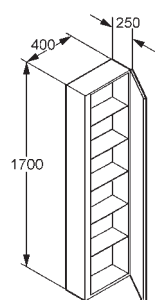

МЕБЕЛЬ

Указанные цены представлены как брутто-цены.

Артикул	Поверхность	Номер артикула	Евро
Высокий шкаф · 1700 x 400 x 250 мм · дверь открывается вправо · открытие нажатием · с 1 закреплённой и 4 разноуровневыми полочками	бордо	56H1842R	745,00
	белый	56H1843R	745,00
	клён	56H1863R	745,00
	макассар	56H1864R	745,00
Высокий шкаф · 1700 x 400 x 250 мм · дверь открывается влево · открытие нажатием · с 1 закреплённой и 4 разноуровневыми полочками	бордо	56H1842L	745,00
	белый	56H1843L	745,00
	клён	56H1863L	745,00
	макассар	56H1864L	745,00
Хрустальное зеркало · 800 x 500 мм · с декоративным элементом · с крепежным материалом	бордо	56SP142	155,00
	белый	56SP143	155,00
	клён	56SP163	155,00
	макассар	56SP164	155,00
Зеркало с подсветкой · 800 x 500 мм · поверхность зеркала с боковыми опаловыми прямоугольниками · с неоновыми лампами теплого тона для подключения сети напряжением 230V · без выключателя · с крепежным материалом		56SP243	545,00