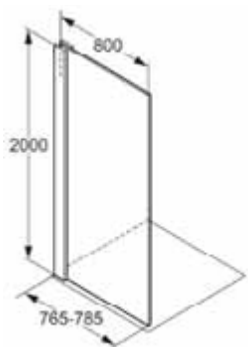

Распашная
дверь левая

Распашная
дверь правая

Перегородка

Боковая часть

Указанные цены представлены как брутто-цены.

Артикул

Боковая часть

- 750 x 2000 мм
- для напольных, прямоугольных душевых кабин
- безопасное стекло ESG 8 мм
- с защитным слоем Protect
- с профилем для выравнивания стен
- диапазон регулировки ± 10 мм
- стационарная

Номер артикула

56SW199

Евро

685,00

Боковая часть

- 800 x 2000 мм
- для напольных, прямоугольных душевых кабин
- безопасное стекло ESG 8 мм
- с защитным слоем Protect
- с профилем для выравнивания стен
- диапазон регулировки ± 10 мм
- стационарная

56SW299

685,00

Боковая часть

- 900 x 2000 мм
- для напольных, прямоугольных душевых кабин
- безопасное стекло ESG 8 мм
- с защитным слоем Protect
- с профилем для выравнивания стен
- диапазон регулировки ± 10 мм
- стационарная