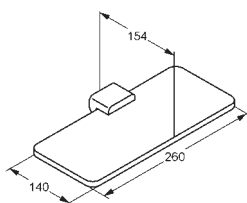

- 140 x 140 мм
- настенный монтаж
- опаловое стекло, белое, матовое
- с крепежным материалом

хром

5698505

85,00

**Полочка**

- 260 x 140 мм
- настенный монтаж
- опаловое стекло, белое, матовое
- с крепежным материалом