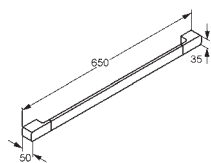

Держатель для полотенца
· 650 мм
· настенный монтаж
· с крепежным материалом

хром

5698005

119,00