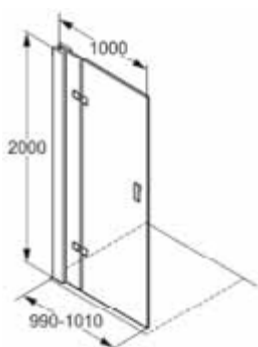

Артикул	Номер артикула	Евро
Дверь распашная 900 мм, левая · 900 x 2000 мм · для напольных, прямоугольных душевых кабин · безопасное стекло ESG 6/8 мм · с защитным слоем Protect · с профилем для выравнивания стен · диапазон регулировки ± 10 мм · 1 поворотная дверь, · 1 стационарная панель · механизм поднятия/опускания двери при открытии/закрытии · изнутри вверх на 90° · дверь левая	56T0999L	1.050,00
Дверь распашная 1000 мм, левая · 1000 x 2000 мм · для напольных, прямоугольных душевых кабин · безопасное стекло ESG 6/8 мм · с защитным слоем Protect · с профилем для выравнивания стен · диапазон регулировки ± 10 мм · 1 поворотная дверь, · 1 стационарная панель · механизм поднятия/опускания двери при открытии/закрытии · изнутри вверх на 90° · дверь левая	56T1099L	1.100,00
Дверь распашная 900 мм, правая · 900 x 2000 мм · для напольных, прямоугольных душевых кабин · безопасное стекло ESG 6/8 мм · с защитным слоем Protect · с профилем для выравнивания стен · диапазон регулирования ± 10 мм · 1 поворотная дверь, · 1 стационарная панель · механизм поднятия/опускания двери при открытии/закрытии · изнутри вверх на 90° · дверь правая	56T0999R	1.050,00
Дверь распашная 1000 мм, правая · 1000 x 2000 мм · для напольных, прямоугольных душевых кабин · безопасное стекло ESG 6/8 мм · с защитным слоем Protect · с профилем для выравнивания стен · диапазон регулирования ± 10 мм · 1 поворотная дверь, · 1 стационарная панель · механизм поднятия/опускания двери при открытии/закрытии · изнутри вверх на 90° · дверь правая	56T1099R	1.100,00