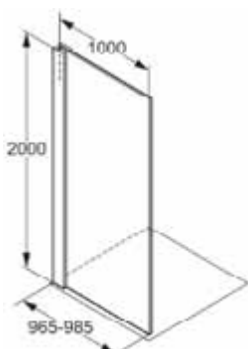

Номер артикула

56SW199

Евро

685,00

Боковая часть

- 800 x 2000 мм
- для напольных, прямоугольных душевых кабин
- безопасное стекло ESG 8 мм
- с защитным слоем Protect
- с профилем для выравнивания стен
- диапазон регулировки ± 10 мм
- стационарная

56SW299

685,00

Боковая часть

- 900 x 2000 мм
- для напольных, прямоугольных душевых кабин
- безопасное стекло ESG 8 мм
- с защитным слоем Protect
- с профилем для выравнивания стен
- диапазон регулировки ± 10 мм
- стационарная

56SW399

685,00

Боковая часть

- 1000 x 2000 мм
- для напольных, прямоугольных душевых кабин
- безопасное стекло ESG 8 мм
- с защитным слоем Protect
- с профилем для выравнивания стен
- диапазон регулировки ± 10 мм
- стационарная