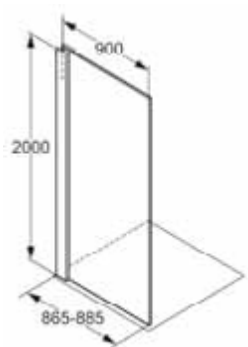

Распашная
дверь левая

Распашная
дверь правая

Перегородка

Боковая часть

Указанные цены представлены как брутто-цены.

Артикул

Боковая часть

- 750 x 2000 мм
- для напольных, прямоугольных душевых кабин
- безопасное стекло ESG 8 мм
- с защитным слоем Protect
- с профилем для выравнивания стен
- диапазон регулировки ± 10 мм
- стационарная

Номер артикула

56SW199

Евро

685,00

Боковая часть

- 800 x 2000 мм
- для напольных, прямоугольных душевых кабин
- безопасное стекло ESG 8 мм
- с защитным слоем Protect
- с профилем для выравнивания стен
- диапазон регулировки ± 10 мм
- стационарная

56SW299

685,00

Боковая часть

- 900 x 2000 мм
- для напольных, прямоугольных душевых кабин
- безопасное стекло ESG 8 мм
- с защитным слоем Protect
- с профилем для выравнивания стен
- диапазон регулировки ± 10 мм
- стационарная