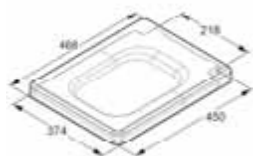

Сиденье для унитаза

- с крышкой
- снимающееся, крепится с помощью скрытых винтов
- шарниры из нержавеющей стали
- система автоматического опускания
- дюропласт

белый

56WCS43

119,00