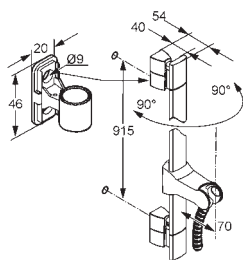

САНТЕХНИКА

Указанные цены представлены как брутто-цены.

Артикул

Душевая штанга с душевым шлангом

- длина штанги 900 мм
- поворотная душевая штанга
- передвижной держатель для душевой лейки
- с душевым шлангом G 1/2 x G 1/2 x 1600 мм
- с коническими гайками
- без ручного душа