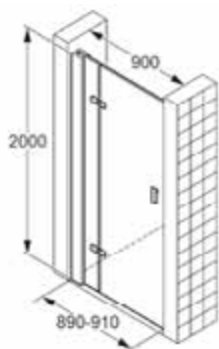

Указанные цены представлены как брутто-цены.

Артикул

1. **Дверь для ниши 900 мм, левая**
2. 900 x 2000 мм
   - для напольных, прямоугольных душевых кабин
   - безопасное стекло ESG 6/8 мм
   - с защитным слоем Protect
   - с профилем для выравнивания стен
   - диапазон регулировки ± 10 мм
   - 1 поворотная дверь,
   - 1 стационарная панель
   - механизм поднятия/опускания двери при открытии/закрытии
   - изнутри вверх на 90°
   - дверь левая

Номер артикула

56N0999L

Евро

1.145,00