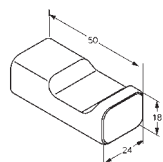

Крючок
· настенный монтаж
· с крепежным материалом

хром

5698405

17,50