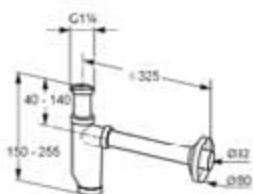

Сифон G 1 1/4

- G 1 1/4 x 32 мм
- с отводной трубой 32 x 290 мм
- с розеткой
- регулируемая сменная труба до 140 мм
- с крышкой для промывки

хром

1001305-40

45,00